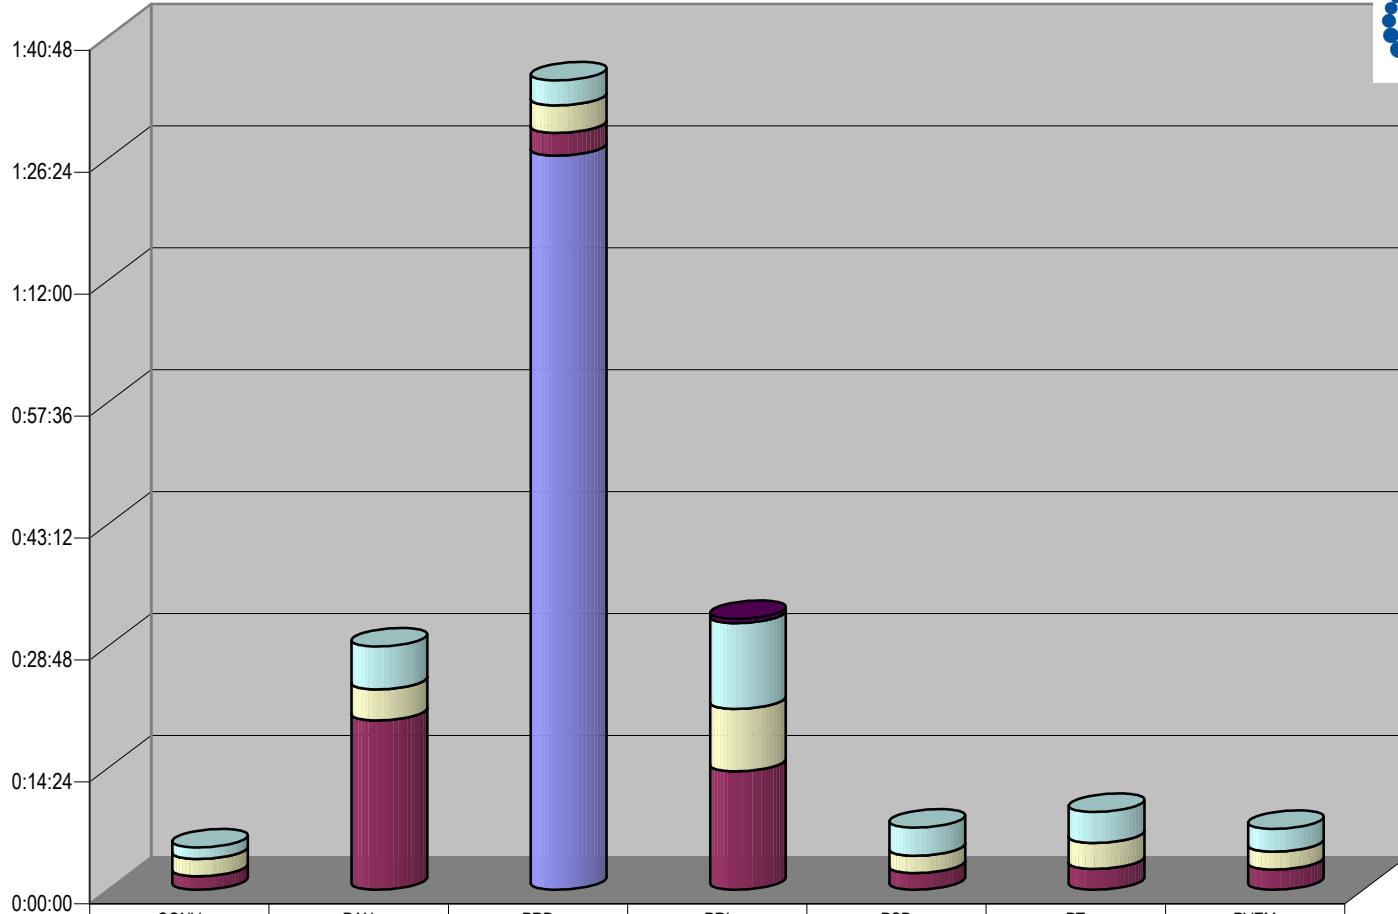

Cualquier Partido Político o Coalición no reflejado en la presente gráfica indica de que no tuvo participación en el Periodo del Informe y el Grupo Respectivo, al igual que cualquier medio o programa no señalado indica que no tuvo notas en el periodo.

Partido

Grupo Televisa

CONCENTRADO DE TIEMPO DESTINADO A NOTAS INFORMATIVAS, POR PARTIDO Y MEDIO TELEVISIVO (EN HORAS, MINUTOS Y SEGUNDOS)

Suma de Duración

Programa	
■	Más que Noticias
□	GDL Noticias Tarde
□	GDL Noticias Noche
■	GDL Noticias AM
■	Foro Guadalajara