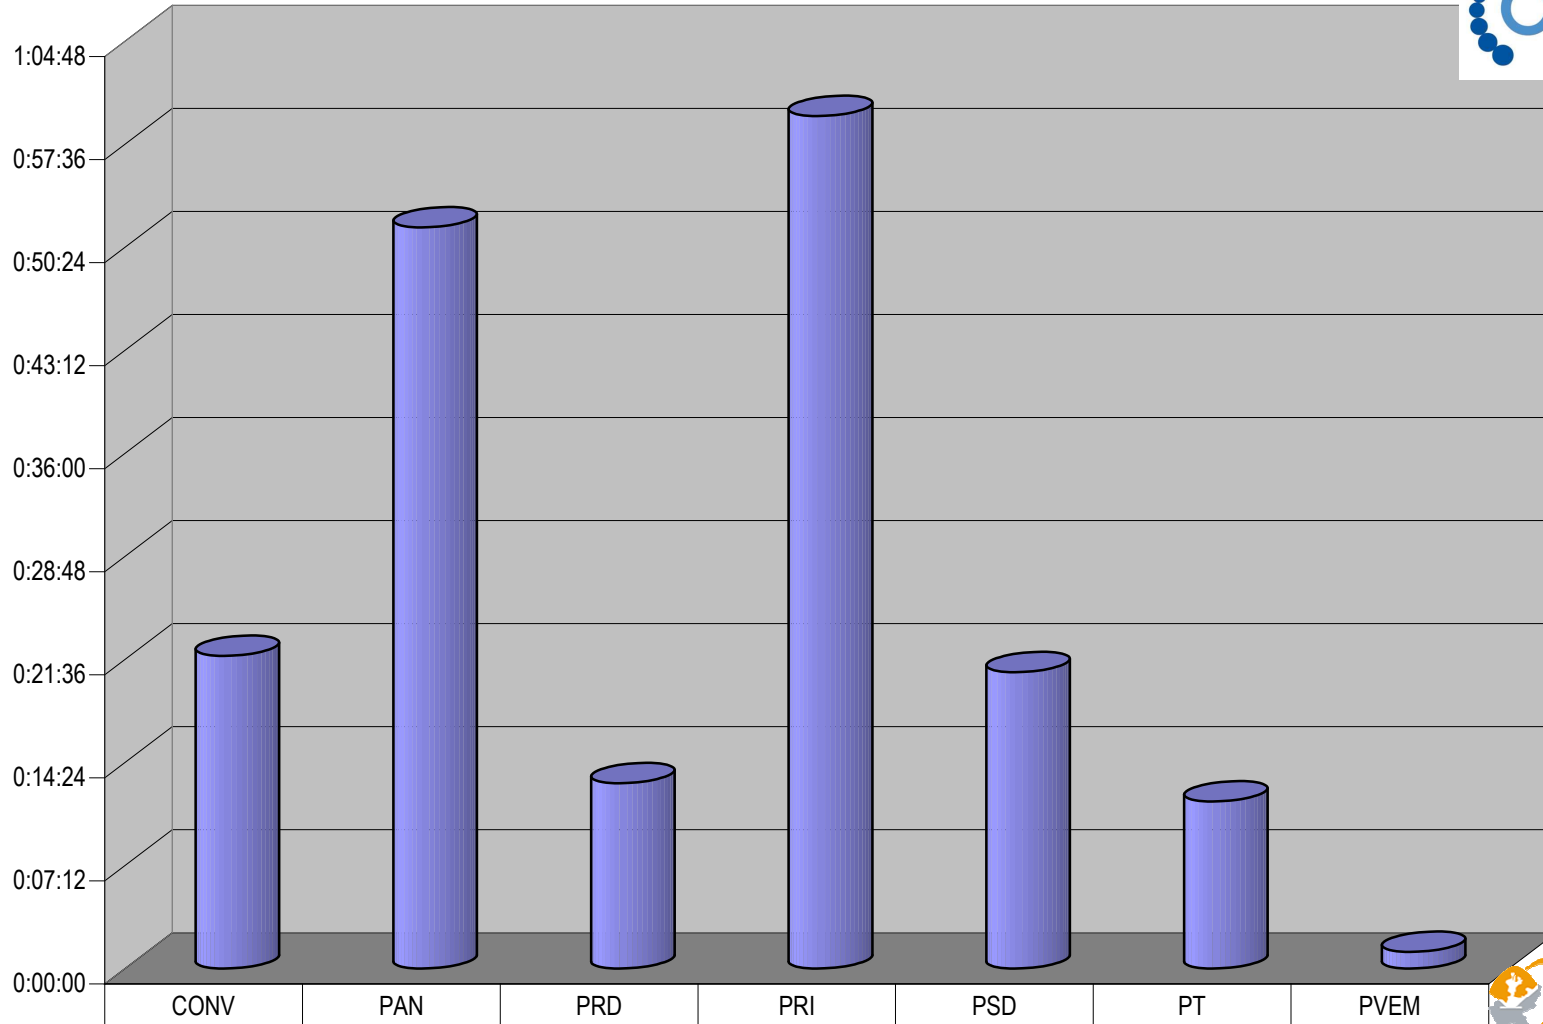

Grupo (Todas)

CONCENTRADO DE TIEMPO DESTINADO A NOTAS INFORMATIVAS, POR PARTIDO Y MEDIO TELEVISIVO
(EN HORAS, MINUTOS Y SEGUNDOS)
Del 11 al 17 de Mayo del 2009

Suma de Duración

Cualquier Partido Político o Coalición no reflejado en la presente gráfica indica de que no tuvo participación en el Periodo del Informe y el Grupo Respectivo, al igual que cualquier medio o programa no señalado indica que no tuvo notas en el periodo.

Partido

CONCENTRADO DE TIEMPO DESTINADO A NOTAS INFORMATIVAS, POR PARTIDO Y MEDIO TELEVISIVO
(EN PORCENTAJE)

Cualquier Partido Político o Coalición no reflejado en la presente gráfica indica de que no tuvo participación en el Periodo del Informe y el Grupo Respectivo, al igual que cualquier medio o programa no señalado indica que no tuvo notas en el periodo.

Grupo Megacable

CONCENTRADO DE TIEMPO DESTINADO A NOTAS INFORMATIVAS, POR PARTIDO Y MEDIO TELEVISIVO (EN HORAS, MINUTOS Y SEGUNDOS)

Suma de Duración

Programa
Meganoticias

	CONV	PAN	PRD	PRI	PSD	PT	PVEM
Meganoticias	0:21:51	0:51:48	0:12:56	0:59:34	0:20:42	0:11:40	0:01:09

Partido

Grupo Telecable

**CONCENTRADO DE TIEMPO DESTINADO A NOTAS INFORMATIVAS, POR PARTIDO Y MEDIO TELEVISIVO
(EN HORAS, MINUTOS Y SEGUNDOS)**

Suma de Duración

Programa	
■	Mi Ciudad PM
■	Mi Ciudad Mediodía
■	Desde la Redacción
■	De frente al Poder