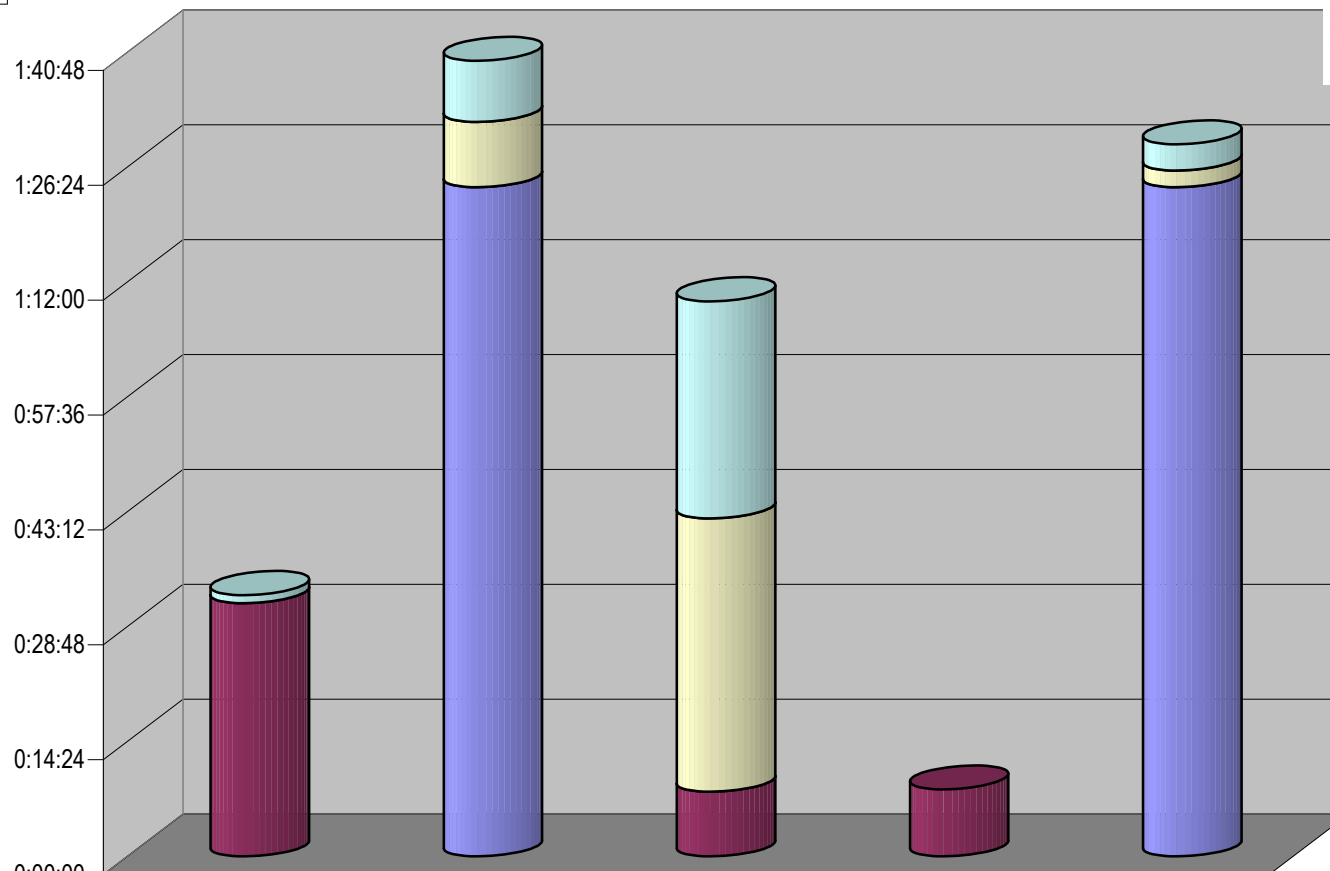

Partido

CONCENTRADO DE TIEMPO DESTINADO A NOTAS INFORMATIVAS, POR PARTIDO Y MEDIO TELEVISIVO
(EN PORCENTAJE)

Cualquier Partido Político o Coalición no reflejado en la presente gráfica indica de que no tuvo participación en el Periodo del Informe y el Grupo Respectivo, al igual que cualquier medio o programa no señalado indica que no tuvo notas en el periodo.

Grupo Megacable

CONCENTRADO DE TIEMPO DESTINADO A NOTAS INFORMATIVAS, POR PARTIDO Y MEDIO TELEVISIVO (EN HORAS, MINUTOS Y SEGUNDOS)

Suma de Duración

Programa
Meganoticias

	CONV	PAN	PRD	PRI	PSD	PT	PVEM
Meganoticias	0:21:51	0:51:48	0:12:56	0:59:34	0:20:42	0:11:40	0:01:09

Cualquier Partido Político o Coalición no reflejado en la presente gráfica indica de que no tuvo participación en el Periodo del Informe y el Grupo Respectivo, al igual que cualquier medio o programa no señalado indica que no tuvo notas en el periodo.

Partido

Grupo Telecable

**CONCENTRADO DE TIEMPO DESTINADO A NOTAS INFORMATIVAS, POR PARTIDO Y MEDIO TELEVISIVO
(EN HORAS, MINUTOS Y SEGUNDOS)**

Suma de Duración

Programa	
■	Mi Ciudad PM
■	Mi Ciudad Mediodía
■	Desde la Redacción
■	De frente al Poder