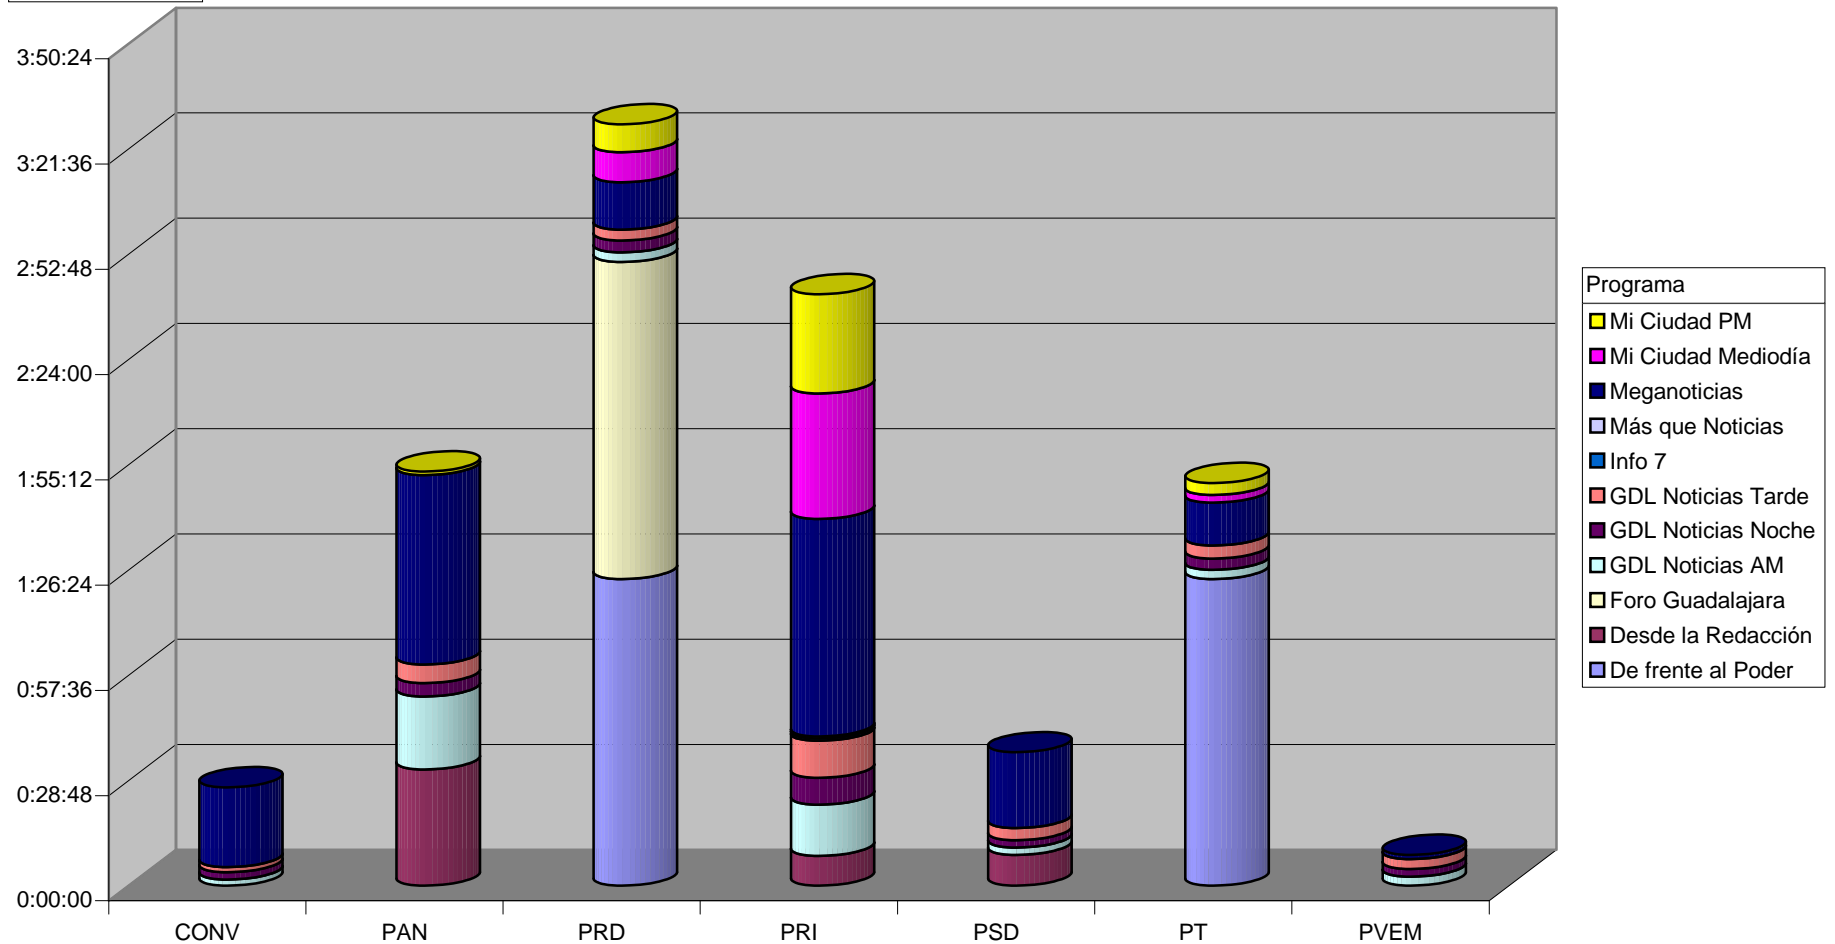

Grupo (Todas)

CONCENTRADO DE TIEMPO DESTINADO A NOTAS INFORMATIVAS, POR PARTIDO Y MEDIO TELEVISIVO
(EN HORAS, MINUTOS Y SEGUNDOS)
Del 11 al 17 de Mayo del 2009

Suma de Duración

Cualquier Partido Político o Coalición no reflejado en la presente gráfica indica de que no tuvo participación en el Periodo del Informe y el Grupo Respectivo, al igual que cualquier medio o programa no señalado indica que no tuvo notas en el periodo.

Partido

CONCENTRADO DE TIEMPO DESTINADO A NOTAS INFORMATIVAS, POR PARTIDO Y MEDIO TELEVISIVO
(EN PORCENTAJE)

Cualquier Partido Político o Coalición no reflejado en la presente gráfica indica de que no tuvo participación en el Periodo del Informe y el Grupo Respectivo, al igual que cualquier medio o programa no señalado indica que no tuvo notas en el periodo.

Grupo Megacable

CONCENTRADO DE TIEMPO DESTINADO A NOTAS INFORMATIVAS, POR PARTIDO Y MEDIO TELEVISIVO (EN HORAS, MINUTOS Y SEGUNDOS)

Suma de Duración

Programa
Meganoticias

	CONV	PAN	PRD	PRI	PSD	PT	PVEM
Meganoticias	0:21:51	0:51:48	0:12:56	0:59:34	0:20:42	0:11:40	0:01:09

Partido

Grupo Telecable

**CONCENTRADO DE TIEMPO DESTINADO A NOTAS INFORMATIVAS, POR PARTIDO Y MEDIO TELEVISIVO
(EN HORAS, MINUTOS Y SEGUNDOS)**

Suma de Duración

Programa	
■	Mi Ciudad PM
■	Mi Ciudad Mediodía
■	Desde la Redacción
■	De frente al Poder