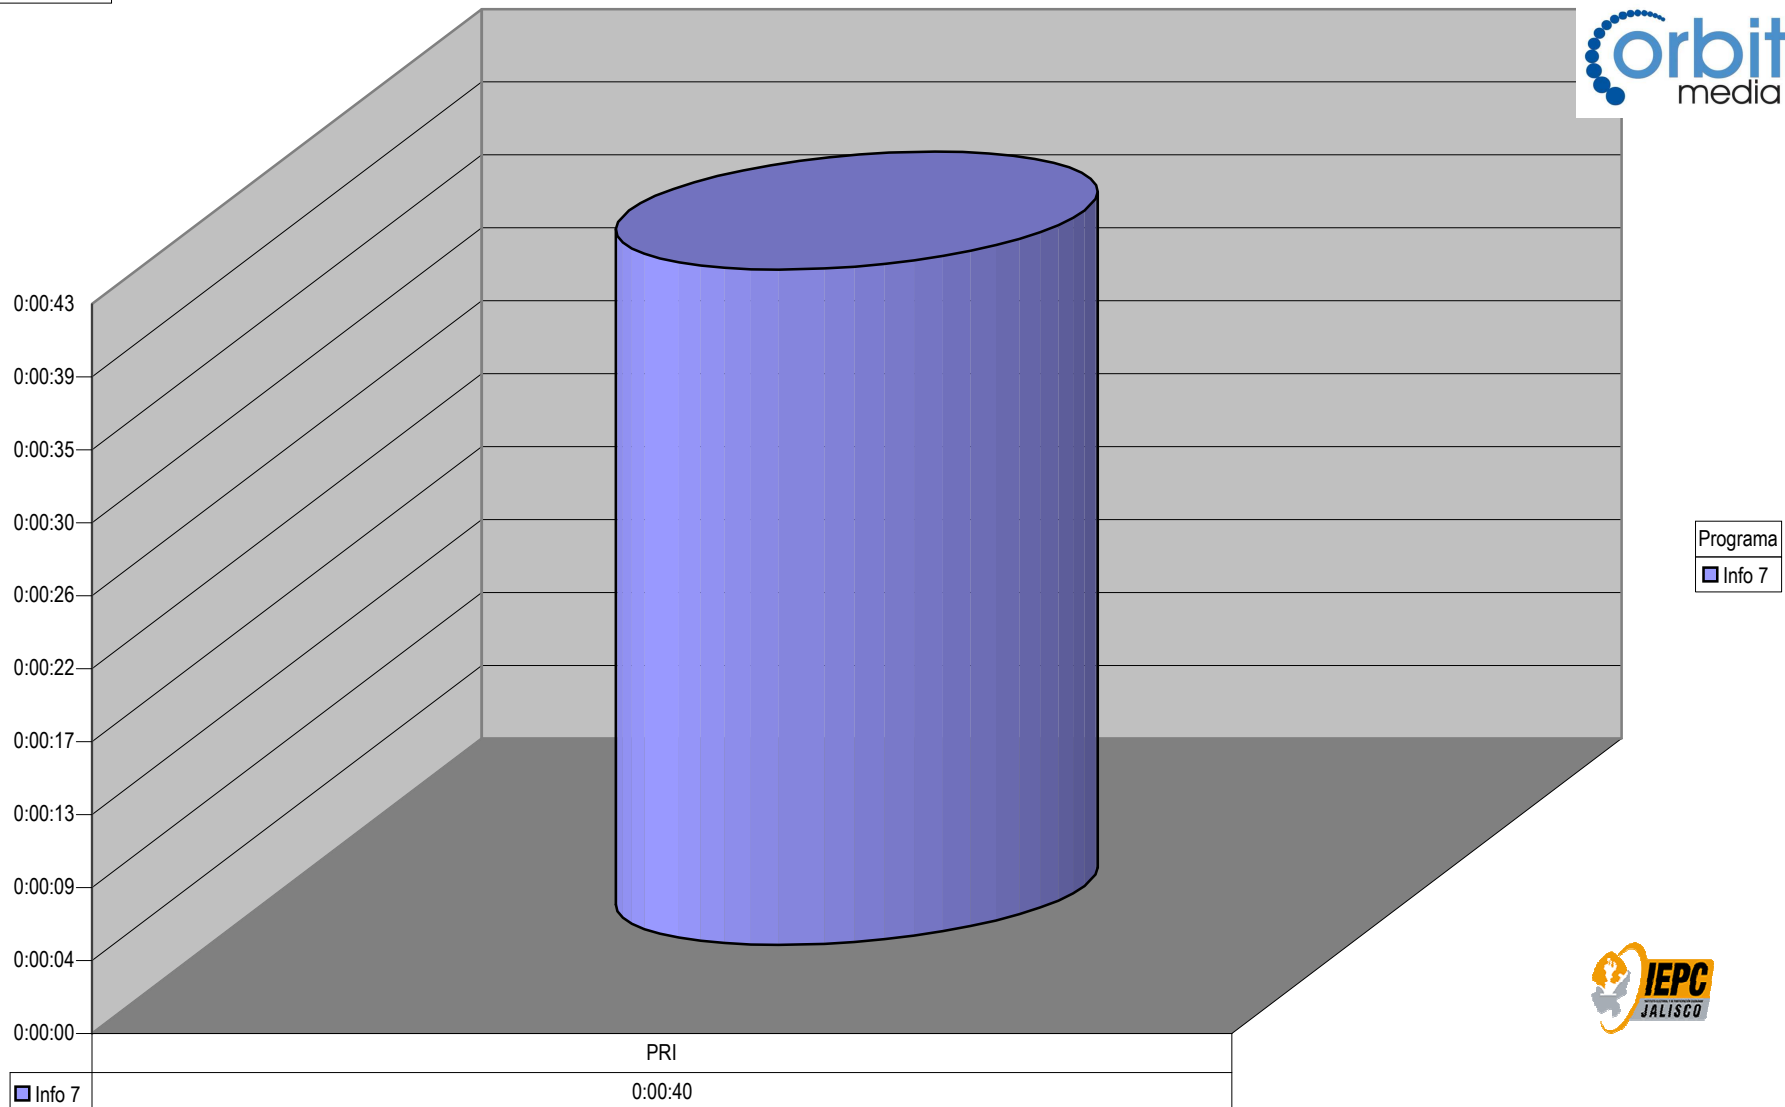

Grupo Televisión Azteca

CONCENTRADO DE TIEMPO DESTINADO A NOTAS INFORMATIVAS, POR PARTIDO Y MEDIO TELEVISIVO (EN HORAS, MINUTOS Y SEGUNDOS)

Suma de Duración

Cualquier Partido Político o Coalición no reflejado en la presente gráfica indica de que no tuvo participación en el Periodo del Informe y el Grupo Respectivo, al igual que cualquier medio o programa no señalado indica que no tuvo notas en el periodo.

Partido