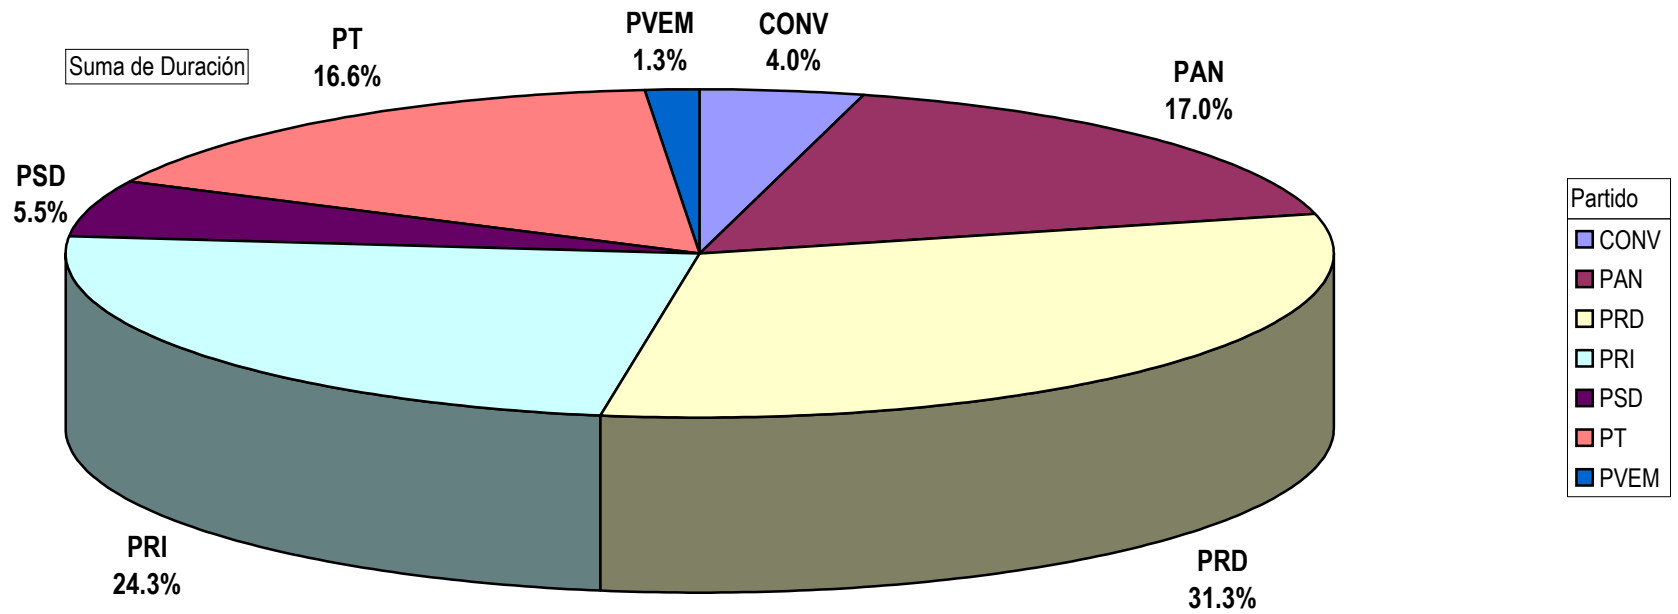

Grupo (Todas)

CONCENTRADO DE TIEMPO DESTINADO A NOTAS INFORMATIVAS, POR PARTIDO Y MEDIO TELEVISIVO
(EN HORAS, MINUTOS Y SEGUNDOS)
Del 11 al 17 de Mayo del 2009

Suma de Duración

Cualquier Partido Político o Coalición no reflejado en la presente gráfica indica de que no tuvo participación en el Periodo del Informe y el Grupo Respectivo, al igual que cualquier medio o programa no señalado indica que no tuvo notas en el periodo.

Partido

CONCENTRADO DE TIEMPO DESTINADO A NOTAS INFORMATIVAS, POR PARTIDO Y MEDIO TELEVISIVO
(EN PORCENTAJE)

Cualquier Partido Político o Coalición no reflejado en la presente gráfica indica de que no tuvo participación en el Periodo del Informe y el Grupo Respectivo, al igual que cualquier medio o programa no señalado indica que no tuvo notas en el periodo.

Grupo Megacable

CONCENTRADO DE TIEMPO DESTINADO A NOTAS INFORMATIVAS, POR PARTIDO Y MEDIO TELEVISIVO (EN HORAS, MINUTOS Y SEGUNDOS)

Suma de Duración

Programa
Meganoticias

	CONV	PAN	PRD	PRI	PSD	PT	PVEM
Meganoticias	0:21:51	0:51:48	0:12:56	0:59:34	0:20:42	0:11:40	0:01:09